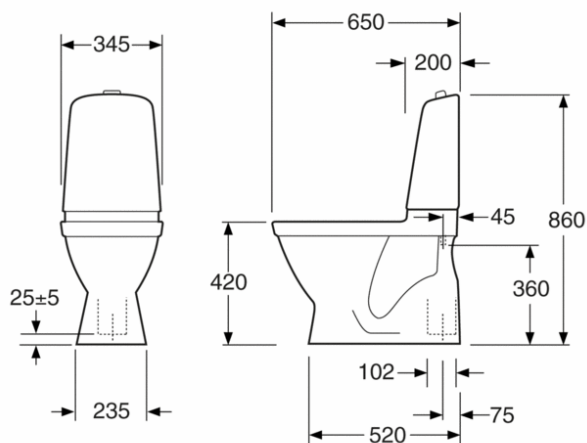

Gulvtoalett Nautic 5500 – skjult s-lås

Enkelspyling 6L, uten sete

GUSTAVSBERG /
SMARTERE BADEROM

Produktets funksjoner

- Enkelt å rengjøre og med minimalistisk design
- Heldekkende kondensfri spylesisterne
- Ergonomisk opphøyd spyleknapp

Artikkelnummer mv.

NRF-nr:
6023016

ART-nr:
GB115500601203

EAN-nr:
7391530062792

Emballasje
L: 680,00 x W: 360,00 x H: 940,00 mm.
Vekt: 31,00 kg

Anbefalt utsalgspris
4 665 NOK (3732 NOK ekskl. skatt)

Energimerking og sertifiseringer

- CE-godkjent. SS-EN 33-dimensjonering og SS-EN 997-funksjon. Oppfyller Sikker vanninstallasjon.