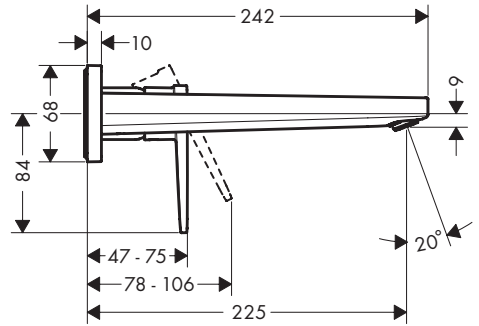

Talis S 72110000

Talis S 72111000

Metropol 32525000

Metropol 32526000

Metropol 74525000

Metropol 74526000

hansgrohe

Hansgrohe · AuestraÙe 5 · 9 · D-77761 Schiltach · Telefon +49 (0) 78 36/51-1282 · Telefax +49 (0) 7836/511440
E-Mail: info@hansgrohe.com · Internet: www.hansgrohe.com