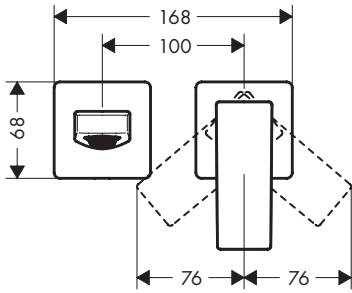

Metropol 32526000