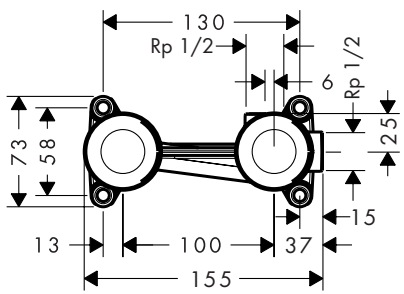

Symbolbeskrivelse

Ikke bruk silikon som inneholder eddiksyre!

Ferdigsett (se side 19)

Mål (se side 17)

Serviceleder (se side 17)

Prøvemerk (se side 17)

	P-IX	ACS	SVGW	WRAS	CERTIFICATION BY S KIWA 100	ETA	NF
13622180		X	X	X	1395	Vd1.42/19221 Vd1.42/20111	X