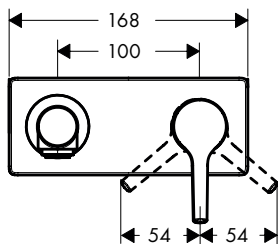

Talis S 72111000