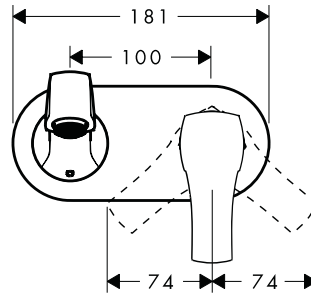

Metris Classic 31003XXX