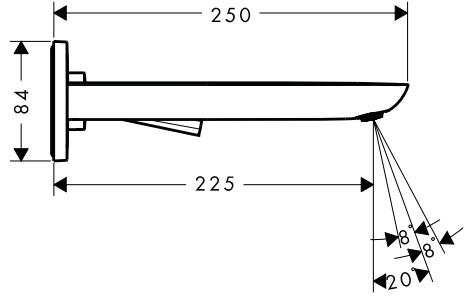

PuraVida 15085XXX