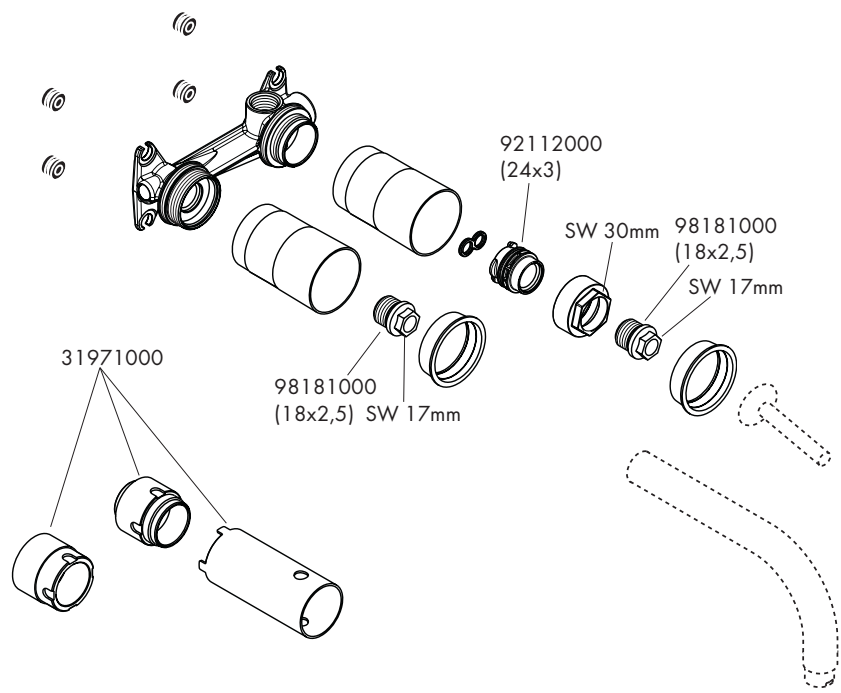

Symbolbeskrivelse

Ikke bruk silikon som inneholder eddiksyre!

Ferdigsett (se side 19)

Mål (se side 17)

Serviceleder (se side 17)

Prøvemerk (se side 17)

	P-IX	ACS	SVGW	WRAS	CERTIFICATION BY S KIWA 100	ETA	NF
13622180		X	X	X	1395	Vd1.42/19221 Vd1.42/20111	X