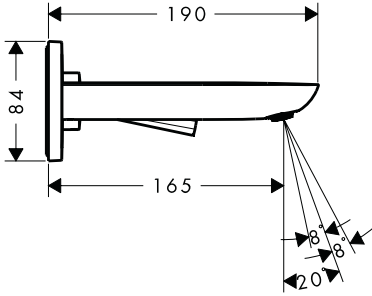

PuraVida 15084XXX