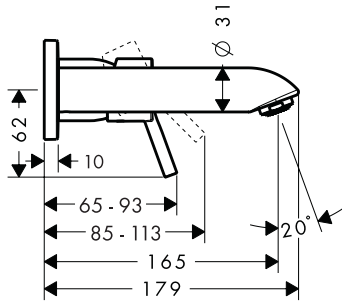

Talis 31618000 / 31620000