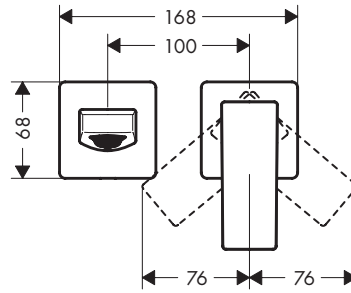

Metropol 32526000