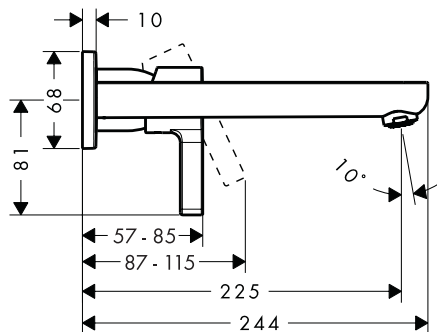

Metris S 31163000