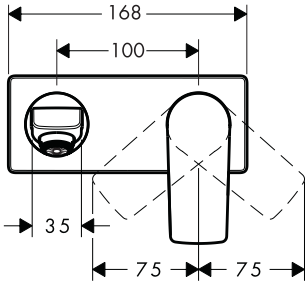

Metris 31086000