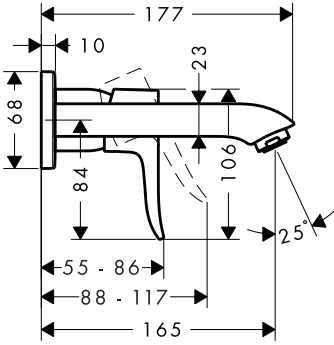

Metris 31085000 / 31251000