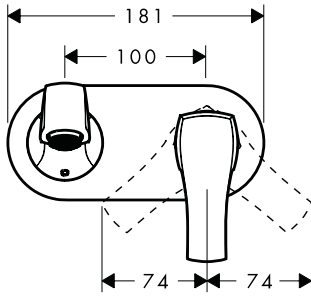

Metris Classic 31003XXX