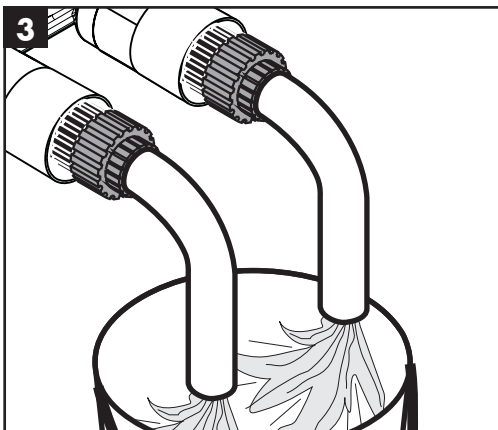

- △ Bruk hansker under montasjen for å unngå klem- og kuttskader.
- △ Store trykkdifferanser mellom kaldt- og varmtvannstilkoblinger skal utlignes.

Montagehenvisninger

- Før montasjen skal produktet sjekkes for transportskader. Etter monteringen aksepteres ikke noen transport- eller overflateskader.
- Ledningene og armaturen skal monteres, spyles og sjekkes iht. de gyldige normer.
- Gjeldende retningslinjer for rørleggerarbeid i de enkelte land skal følges.

Symbolbeskrivelse

Ikke bruk silikon som inneholder eddiksyre!

Ferdigsett (se side 19)

Mål (se side 17)

Serviceleder (se side 17)

Prøvemerk (se side 17)

	P-IX	ACS	SVGW	WRAS	CERTIFICATION BY S KIWA 100	ETA	NF
13622180		X	X	X	1395	Vd1.42/19221 Vd1.42/20111	X