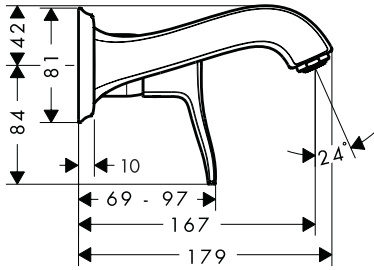

Metris Classic 31000XXX