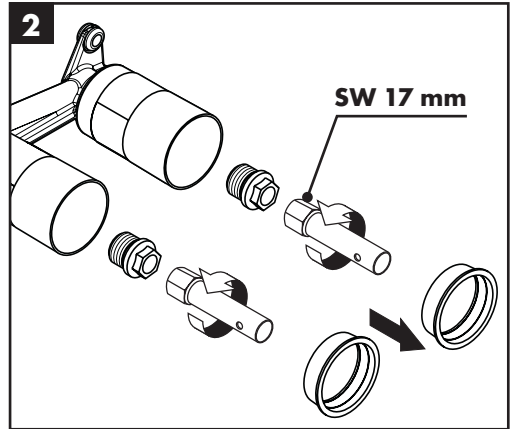

Symbolbeskrivelse

Ikke bruk silikon som inneholder eddiksyre!

Ferdigsett (se side 19)

Mål (se side 17)

Serviceleder (se side 17)

Prøvemerk (se side 17)

	P-IX	ACS	SVGW	WRAS	CERTIFICATION BY S KIWA 100	ETA	NF
13622180		X	X	X	1395	Vd1.42/19221 Vd1.42/20111	X