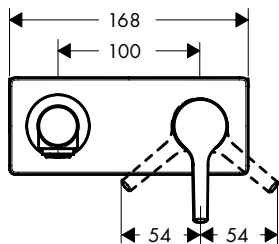

Talis S 72111000