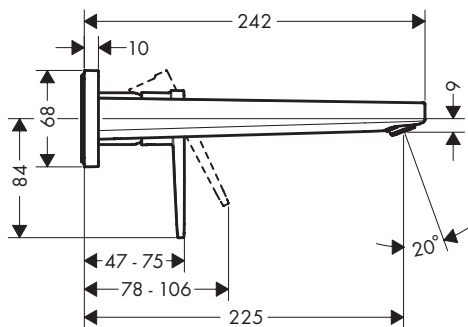

Talis S 72110000

Talis S 72111000

Metropol 32525000

Metropol 32526000

Metropol 74525000

Metropol 74526000

hansgrohe

Hansgrohe · AuestraÙe 5 · 9 · D-77761 Schiltach · Telefon +49 (0) 78 36/51-1282 · Telefax +49 (0) 7836/511440
E-Mail: info@hansgrohe.com · Internet: www.hansgrohe.com