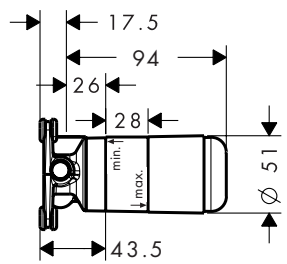

Symbolbeskrivelse

Ikke bruk silikon som inneholder eddiksyre!

Ferdigsett (se side 19)

Mål (se side 17)

Serviceleder (se side 17)

Prøvemerk (se side 17)

	P-IX	ACS	SVGW	WRAS	CERTIFICATION BY S KIWA 100	ETA	NF
13622180		X	X	X	1395	Vd1.42/19221 Vd1.42/20111	X