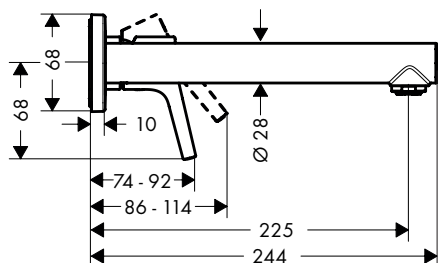

Talis S 72111000