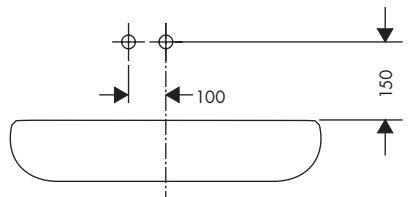

Metris 31086000