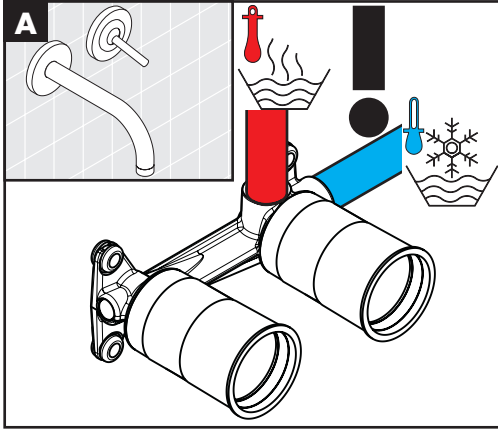

- △ Bruk hansker under montasjen for å unngå klem- og kuttskader.
- △ Store trykkdifferanser mellom kaldt- og varmtvannstilkoblinger skal utlignes.

Montagehenvisninger

- Før montasjen skal produktet sjekkes for transportskader. Etter monteringen aksepteres ikke noen transport- eller overflateskader.
- Ledningene og armaturen skal monteres, spyles og sjekkes iht. de gyldige normer.
- Gjeldende retningslinjer for rørleggerarbeid i de enkelte land skal følges.

Symbolbeskrivelse

Ikke bruk silikon som inneholder eddiksyre!

Ferdigsett (se side 19)

Mål (se side 17)

Serviceleder (se side 17)

Prøvemerk (se side 17)

	P-IX	ACS	SVGW	WRAS	CERTIFICATION BY S KIWA 100	ETA	NF
13622180		X	X	X	1395	Vd1.42/19221 Vd1.42/20111	X