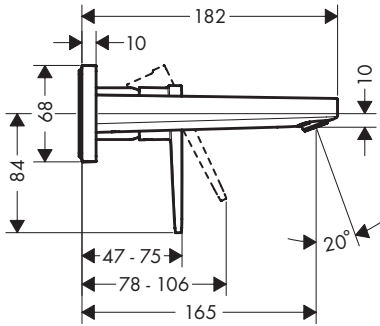

Metropol 32525000