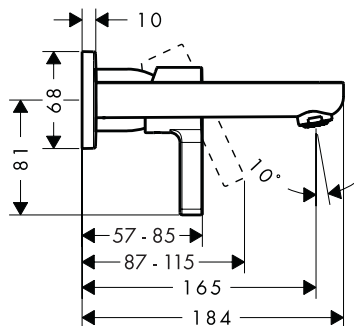

Metris S 31162000