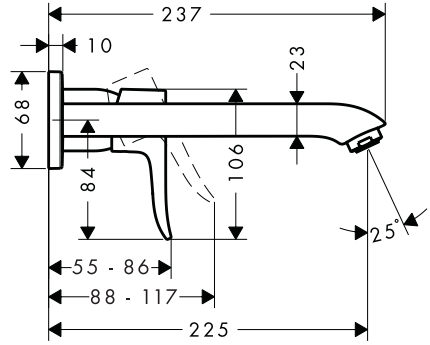

Metris 31086000