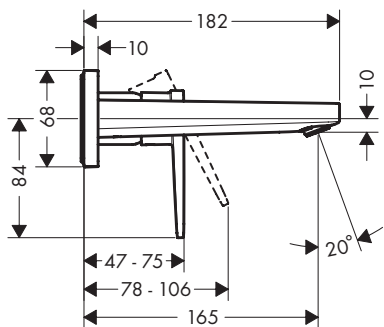

Talis S 72110000

Talis S 72111000

Metropol 32525000

Metropol 32526000

Metropol 74525000

Metropol 74526000

hansgrohe

Hansgrohe · AuestraÙe 5 · 9 · D-77761 Schiltach · Telefon +49 (0) 78 36/51-1282 · Telefax +49 (0) 7836/511440
E-Mail: info@hansgrohe.com · Internet: www.hansgrohe.com