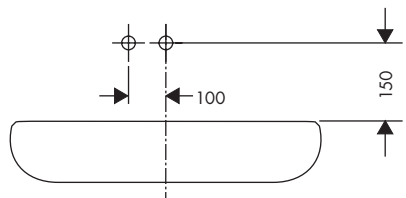

Metris Classic 31003XXX