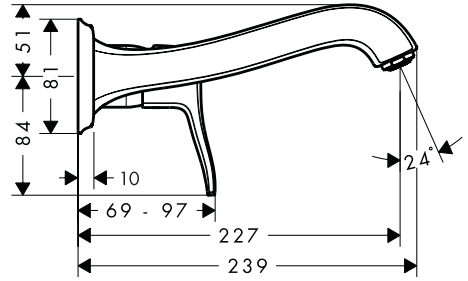

Metris Classic 31003XXX