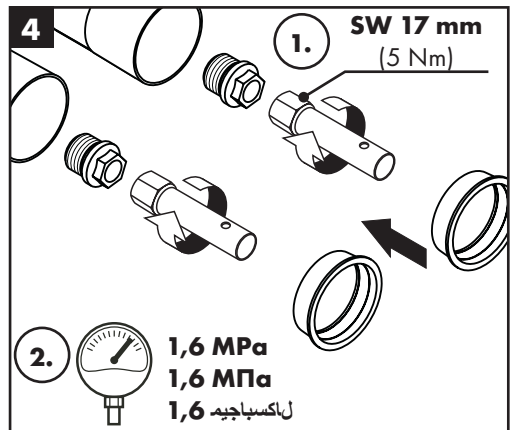

Symbolbeskrivelse

Ikke bruk silikon som inneholder eddiksyre!

Ferdigsett (se side 19)

Mål (se side 17)

Serviceleder (se side 17)

Prøvemerk (se side 17)

	P-IX	ACS	SVGW	WRAS	CERTIFICATION BY S KIWA 100	ETA	NF
13622180		X	X	X	1395	Vd1.42/19221 Vd1.42/20111	X